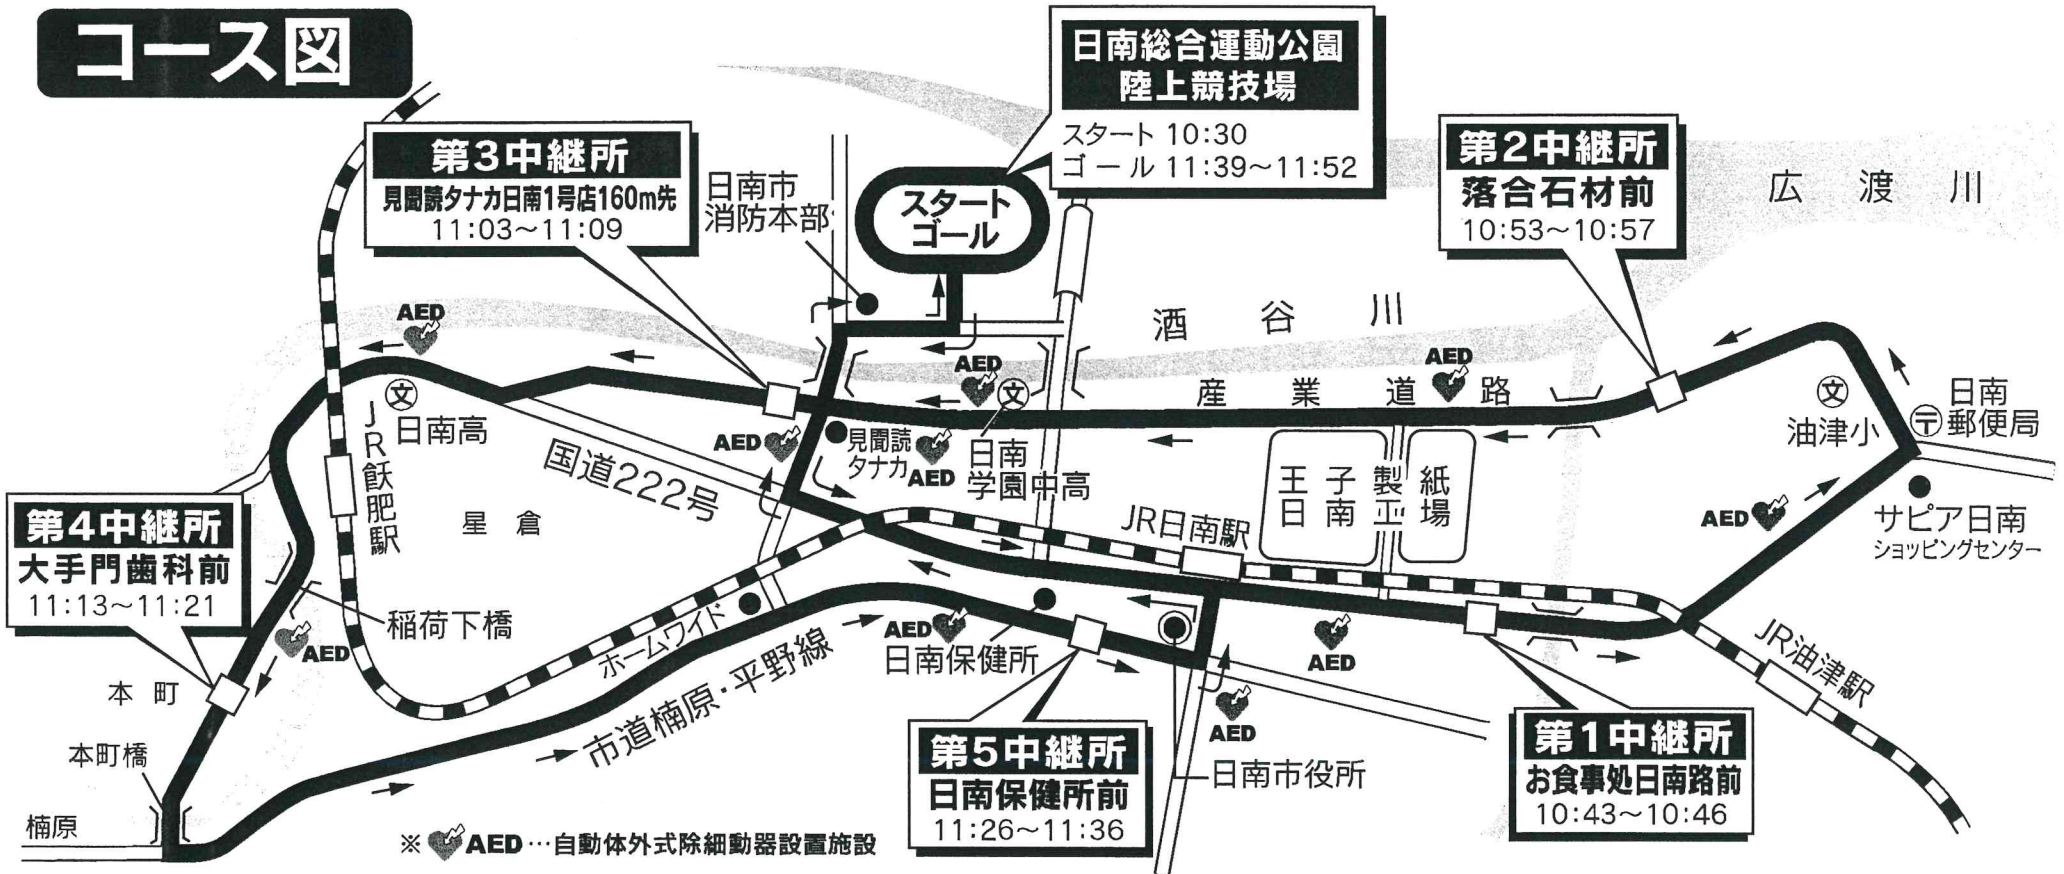

コース図

区間と距離

第1区	4.0km	運動公園陸上競技場 ~ お食事処日南路前
第2区	3.0km	お食事処日南路前 ~ 落合石材前
第3区	3.1km	落合石材前 ~ 見聞読タナカ日南1号店160m先
第4区	2.9km	見聞読タナカ日南1号店160m先 ~ 大手門歯科前
第5区	3.9km	大手門歯科前 ~ 日南保健所前
第6区	4.1975km	日南保健所前 ~ 運動公園陸上競技場
6区間	21.0975km	

日南総合運動公園 陸上競技場

スタート 10:30
ゴール 11:39~11:52