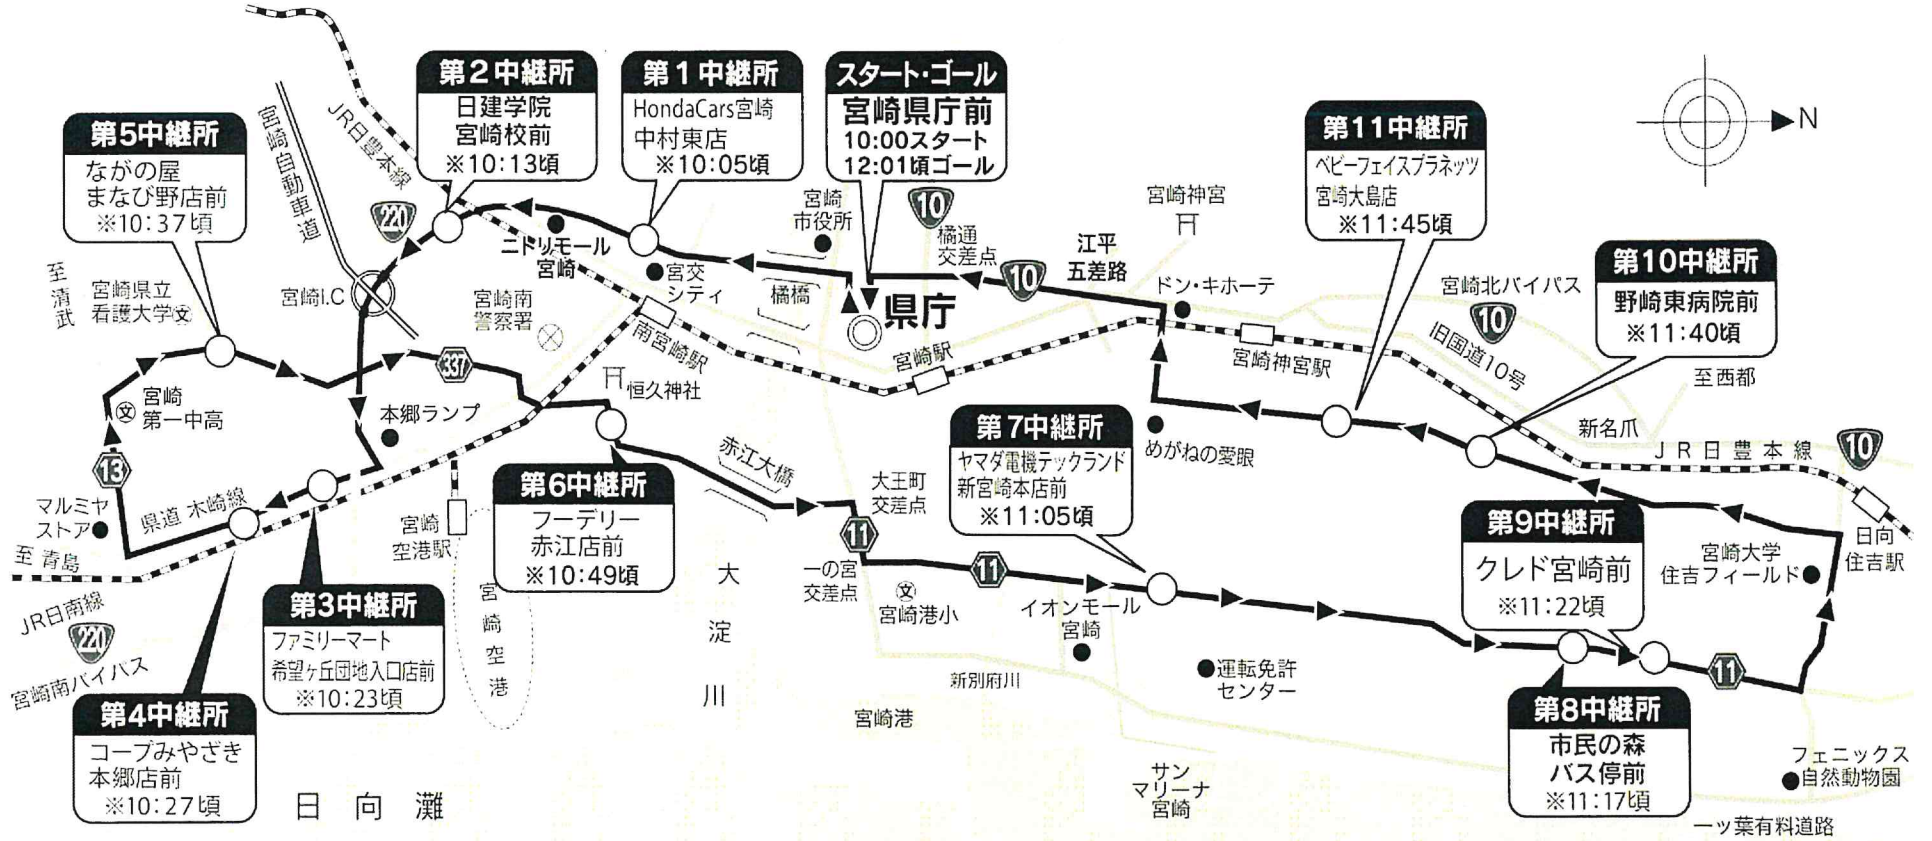

第12回宮崎県市町村対抗駅伝コース図

[駅伝コース図]

※中継所の時刻は先頭の選手の通過予定時刻