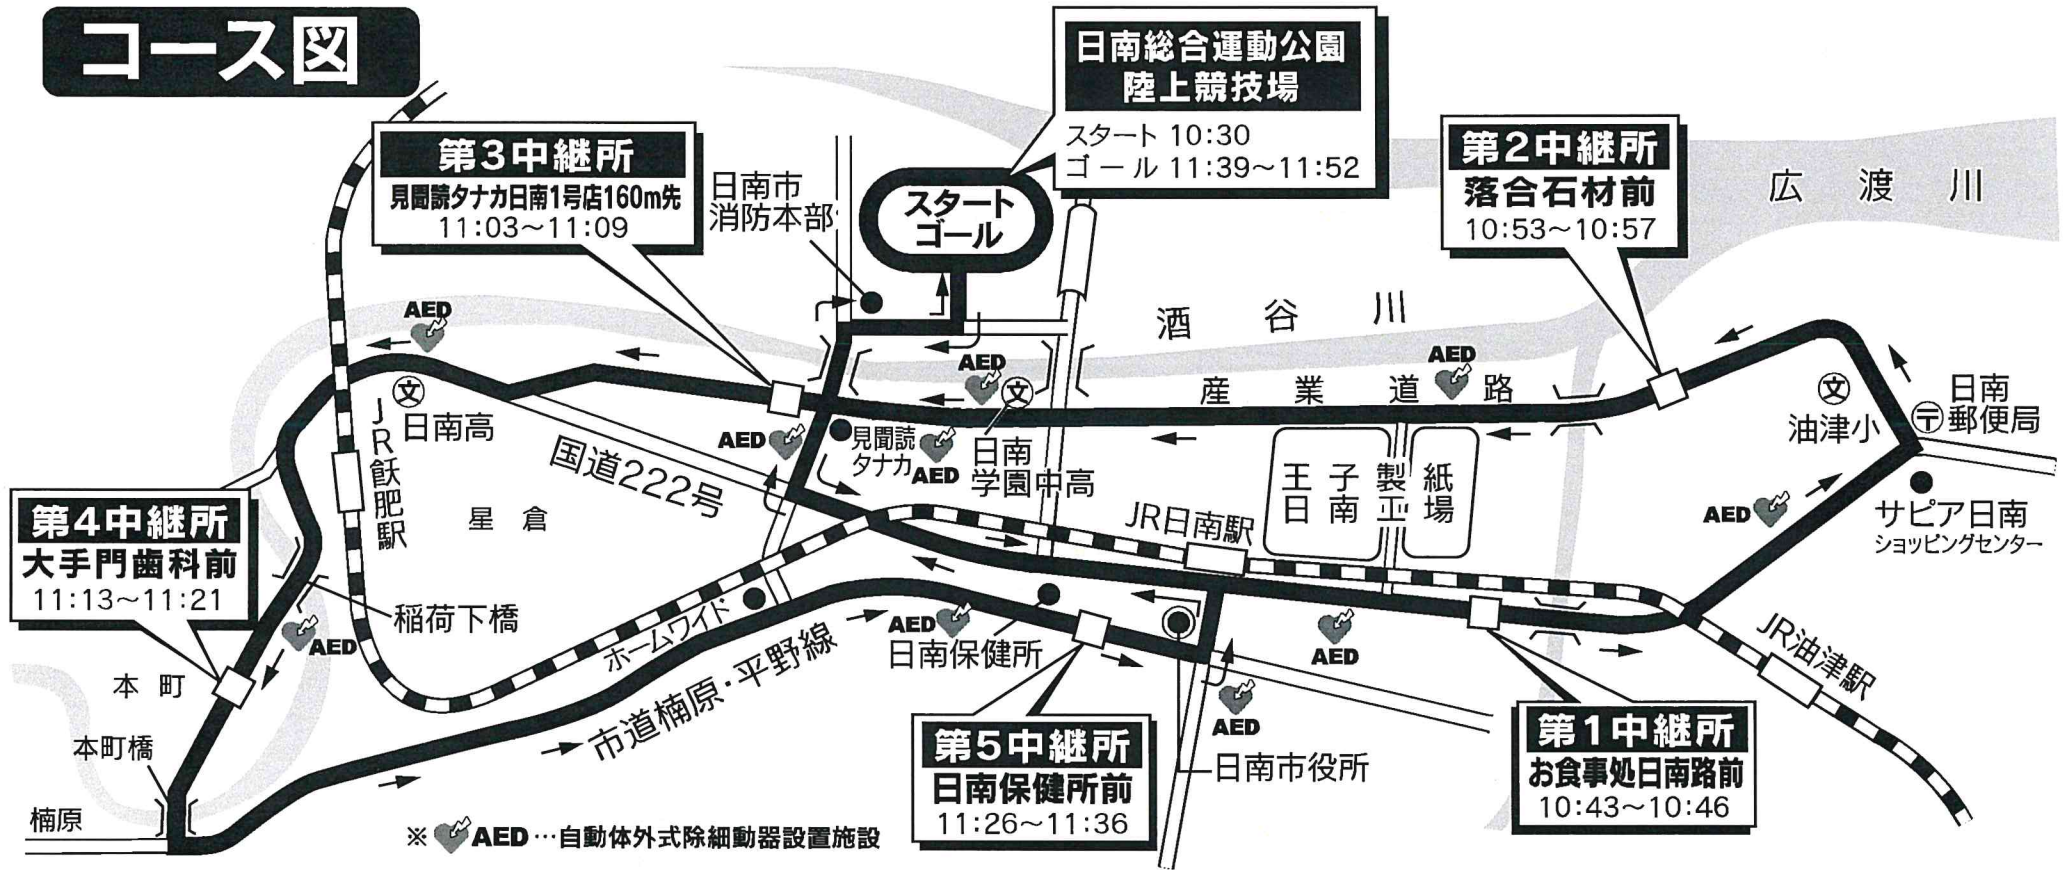

# コース図

## 区間と距離

第1区	4.0km	運動公園陸上競技場 ~ お食事処日南路前
第2区	3.0km	お食事処日南路前 ~ 落合石材前
第3区	3.1km	落合石材前 ~ 見聞読タナカ日南1号店160m先
第4区	2.9km	見聞読タナカ日南1号店160m先 ~ 大手門歯科前
第5区	3.9km	大手門歯科前 ~ 日南保健所前
第6区	4.1975km	日南保健所前 ~ 運動公園陸上競技場
6区間	21.0975km	

## 日南総合運動公園 陸上競技場

スタート 10:30  
ゴール 11:39~11:52