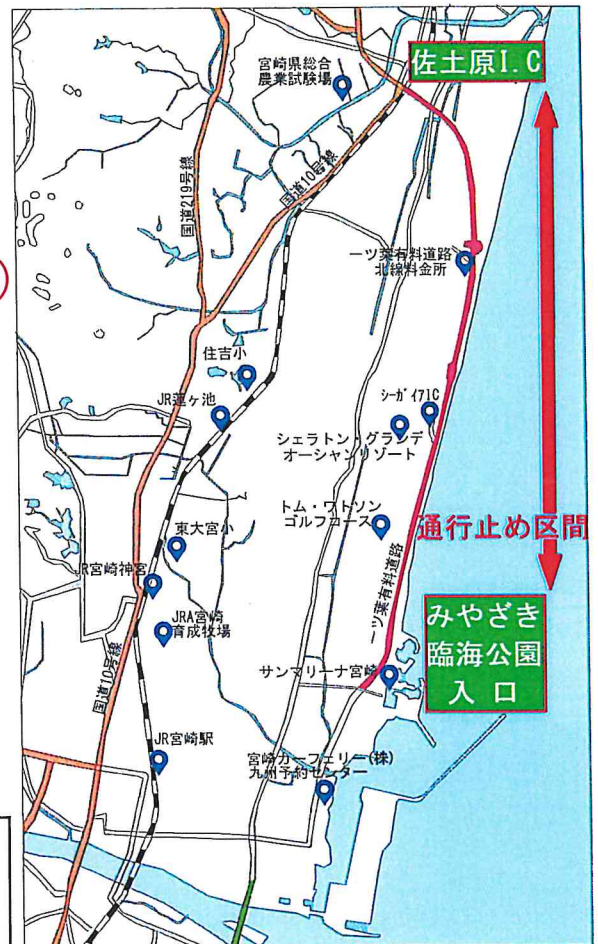

一ツ葉有料道路工事による夜間通行止のお知らせ

一ツ葉有料道路にて 料金所ブースの
老朽化に伴い 改修工事を行っています
2月中旬から4月中旬にかけて昼夜(常時)
料金所のレーンを減少して 改修工事を
行います

また 下記の期間に一ツ葉有料道路
北線本線の 夜間通行止めを実施します

記

夜間通行止め

(1日目)

3月22日(火) 21時 ~ 3月23日(水) 5時

(2日目)

フェニックス
自然動物園
入口付近

一ツ葉有料道路
北線料金所

住吉料金所付近

国道219号線

国道10号線

住吉小

JR蓮ヶ池

シーガイアIC

シェラトン・グランデ
オーシャンリゾート

トム・ワトソン
ゴルフコース

通行止め区間

東大宮小

JR宮崎神宮

JRA宮崎
育成牧場

一ツ葉有料道路

みやざき
臨海公園
入口

サンマリーナ宮崎

みやざき臨海公園入口付近

JR宮崎駅

宮崎カーフェリー(株)
九州予約センター

国道10号線