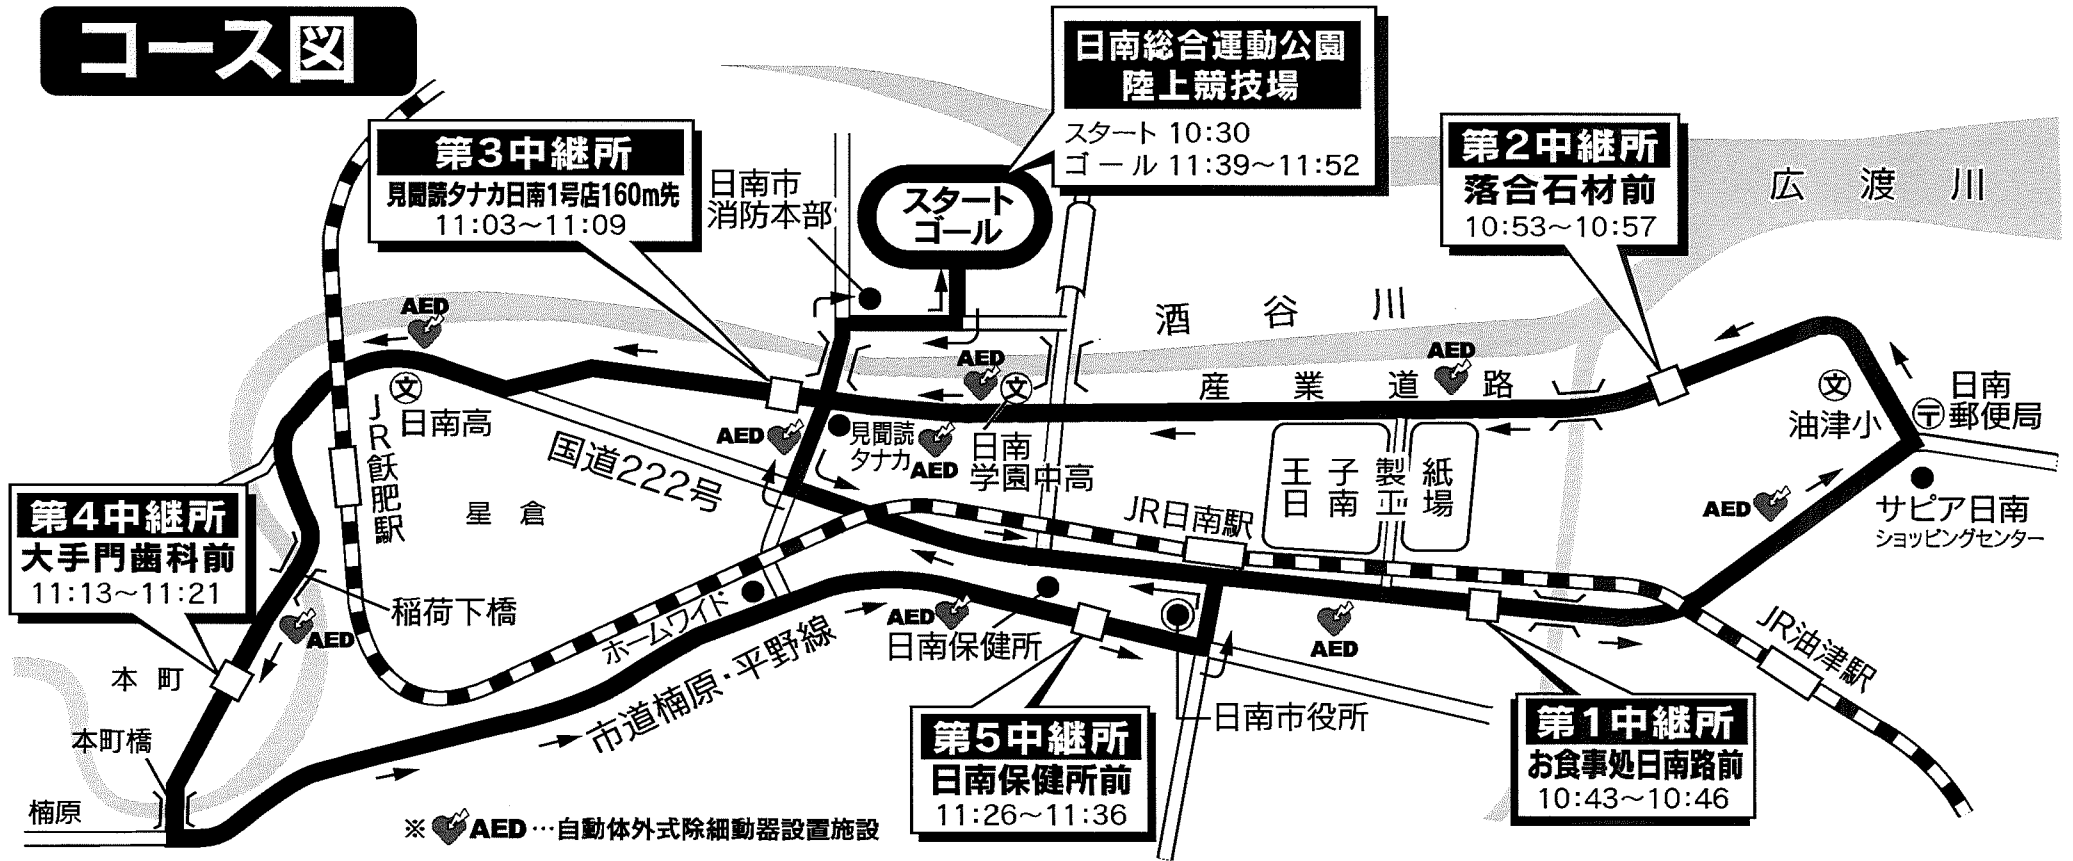

# コース図

## 区間と距離

第1区	4.0km	運動公園陸上競技場 ~ お食事処日南路前
第2区	3.0km	お食事処日南路前 ~ 落合石材前
第3区	3.1km	落合石材前 ~ 見聞読タナカ日南1号店160m先
第4区	2.9km	見聞読タナカ日南1号店160m先 ~ 大手門歯科前
第5区	3.9km	大手門歯科前 ~ 日南保健所前
第6区	4.1975km	日南保健所前 ~ 運動公園陸上競技場
6区間	21.0975km	

## 第36回 宮崎県女子駅伝競走大会

平成31年1月27日(日)

午前10時30分スタート(雨天決行)

交通規制が行われますので皆様のご協力をお願いします。